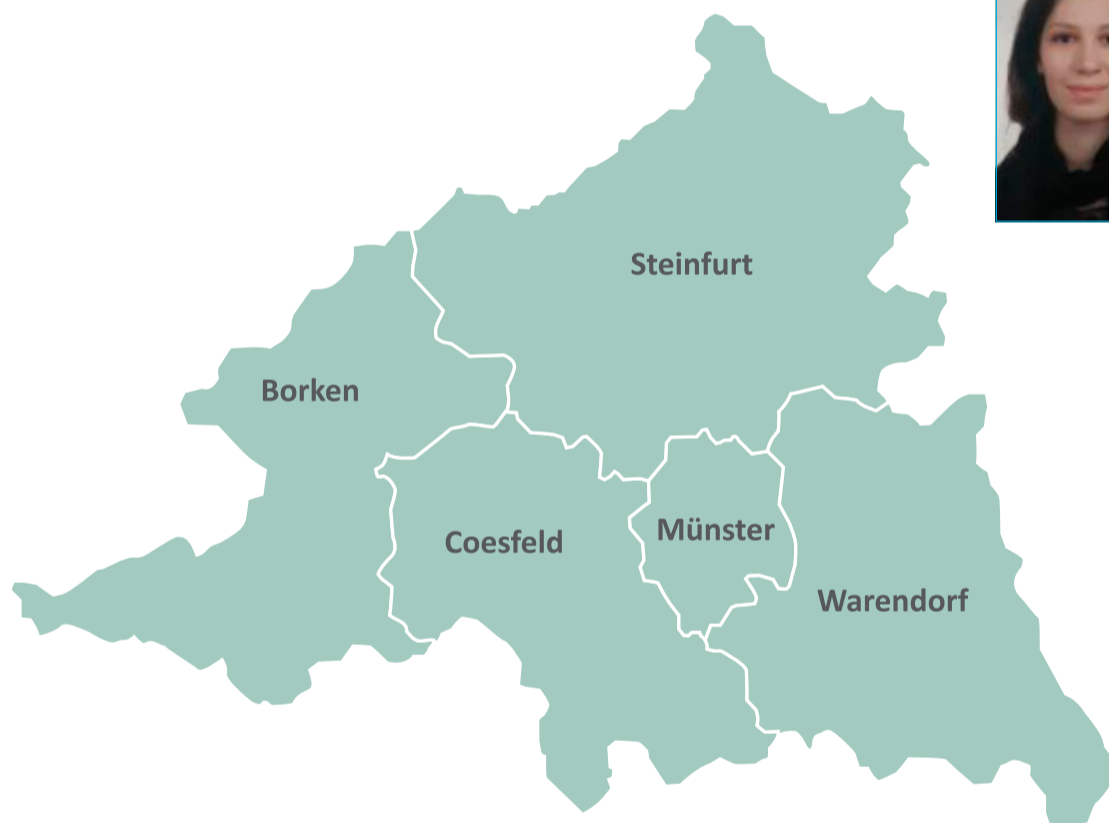

Ehrenamtliche Anerkennungsbegleitende in der Region Münsterland

STEINFURT: **VALDEMAR FERNANDES DA SILVA**

Línguas • Sprachen: Deutsch, Portugiesisch

Associação • Verein: Portugiesisches Freizeitzentrum
Borghorst e.V.

Mobil: 0173.265 898 4

E-Mail: dasilva@anb-nrw.de

MÜNSTER: **SELIN ERBAK**

Diller • Sprachen: Deutsch, Türkisch, Englisch

Kurum • Verein: Alevitisches Kulturzentrum
Münster und Umgebung e.V.

Mobil: 0176.770 921 23

E-Mail: erbak@anb-nrw.de

MÜNSTER: **MEHTAP YELESER**

Diller • Sprachen: Deutsch, Türkisch

Kurum • Verein: Alevitisches Kulturzentrum
Münster und Umgebung e.V.

Mobil: 0177.334 719 4

E-Mail: yeleser@anb-nrw.de

KONTAKT

REGIONALER KOORDINIERUNGSPARTNER:

REGIONALAGENTUR MÜNSTERLAND

■ Tanja Woydanowitz ■ Tel.: 02571-949 318 ■ E-Mail: woydanowitz@muensterland.com

Regionalagentur Münsterland
Borken | Coesfeld | Münster | Steinfurt | Warendorf

► Finden Sie einen Begleiter in Ihrer Sprache oder Ihrem Ort:
www.anerkenngungsbegleitung-nrw.de/begleitersuche

Träger des IQ NRW Teilprojektes: